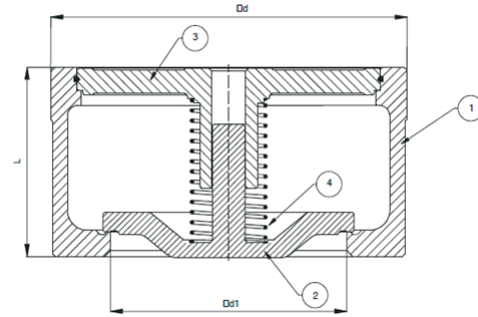

# DİSKO CEK VANA / DISC TYPE CHECK VALVE

TDCV PN 16 DN 15 - 200

Ölçüler / Dimensions ;DN 15 - 200

Basınç sınıfı / Pressure Range ; PN 16

Sıcaklık / Temperature ; -10° C + 120°C

Kullanıldığı Akışkanlar ; Su, Basıncılı hava, Sıcak su, asit ve alkali özelliği bulunmayan yanıcı olmayan vb. akışkanlarda kullanılır.  
Applications ; Water, Compressed air, Hot water, Acid and flammable liquid etc.

DN 15 - 100				DN 125 - 150 - 200	
P.NO	PARÇA ADI	PART NAME	MALZEME / MATERIAL	MALZEME / MATERIAL	
1	GÖVDE	BODY	PIRİNÇ / BRASS	GGG-50	
2	KLAVUZ	GUIDE	1.44008	GGG-50	
3	KLAPE	DISC	1.4408	GGG-50	
4	YAYLAR	SPRING	304	304	

DN	Kod / Code	L	Ød	Ød1
15	1004.10.16015	16	40	15
20	1004.10.16020	19	47	20
25	1004.10.16025	22	56	25
32	1004.10.16032	28	72	31.5
40	1004.10.16040	31.5	82	39
50	1004.10.16050	40	95	48
65	1004.10.16065	46	115	64
80	1004.10.16080	50	132	74
100	1004.10.16100	60	152	89
125	1004.10.16125	90	184	112
150	1004.10.16150	196	209	132
200	1004.10.16200	140	264	175