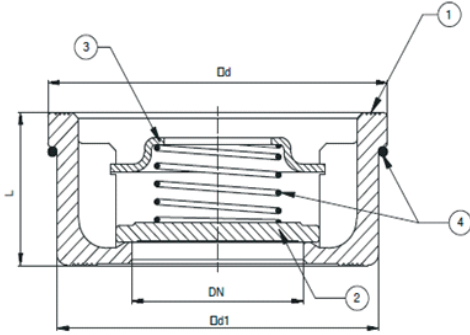

# DİSKO CEK VANA / DISC TYPE CHECK VALVE

TDCV PN 16 DN 15 - 200

Ölçüler / Dimensions ;DN 15 - 200

Basınç sınıfı / Pressure Range ; PN 16

Sıcaklık / Temperature ; -10° C + 120°C

Kullanıldığı Akışkanlar ; Su, Basıncılı hava, Sıcak su, asit ve alkali özelliği bulunmayan yanıcı olmayan vb. akışkanlarda kullanılır.  
Applications ; Water, Compressed air, Hot water, Acid and flammable liquid etc.

DN 15 - 100				DN 125 - 150 - 200	
P.NO	PARÇA ADI	PART NAME	MALZEME / MATERIAL	MALZEME / MATERIAL	
1	GÖVDE	BODY	PIRİNÇ / BRASS	GGG-50	
2	KLAVUZ	GUIDE	1.44008	GGG-50	
3	KLAPE	DISC	1.4408	GGG-50	
4	YAYLAR	SPRING	304	304	

DN	Kod / Code	L	Ød	Ød1
15	1004.10.16015	16	40	15
20	1004.10.16020	19	47	20
25	1004.10.16025	22	56	25
32	1004.10.16032	28	72	31.5
40	1004.10.16040	31.5	82	39
50	1004.10.16050	40	95	48
65	1004.10.16065	46	115	64
80	1004.10.16080	50	132	74
100	1004.10.16100	60	152	89
125	1004.10.16125	90	184	112
150	1004.10.16150	196	209	132
200	1004.10.16200	140	264	175